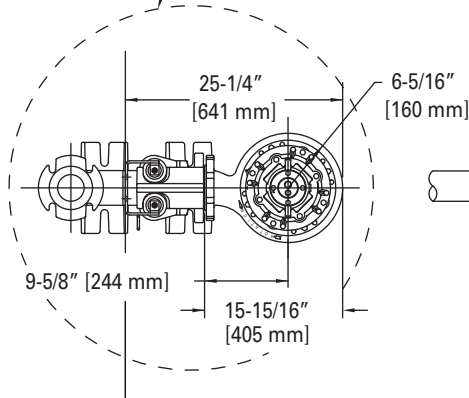

42" (107 cm) DIAMÈTRE MINIMUM POUR LA TAILLE UNIQUEMENT. LE VOLUME PEUT EXIGER UN BASSIN PLUS GRAND.

48" (122 cm) DIAMÈTRE MINIMUM POUR LA TAILLE UNIQUEMENT. LE VOLUME PEUT EXIGER UN BASSIN PLUS GRAND.

INSTALLATION SIMPLEX

INSTALLATION DUPLEX

DIMENSIONS BASÉES SUR LES TAILLES DE RACCORD ANSI STANDARD CLAPETS ANTI-RETOUR REQUIS, NON ILLUSTRÉS POUR PLUS DE CLARTÉ TOUTES LES DIMENSIONS EN POUCHES SAUF INDICATION CONTRAIRE

FLA	DIAMÈTRE
<20	.68" (17 mm)
>20	.96" (24 mm)

HAUTEUR DE LEVAGE = 45-1/4 [115cm] (SANS CONNECTEUR DE CÂBLE)
 HAUTEUR DE LEVAGE = 47-1/2 [121cm] (AVEC CONNECTEUR DE CÂBLE)