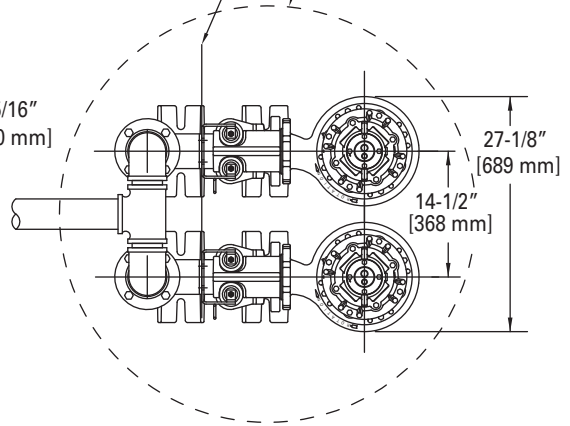

42" (107 cm) DIAMÈTRE MINIMUM POUR LA TAILLE UNIQUEMENT. LE VOLUME PEUT EXIGER UN BASSIN PLUS GRAND.

48" (122 cm) DIAMÈTRE MINIMUM POUR LA TAILLE UNIQUEMENT. LE VOLUME PEUT EXIGER UN BASSIN PLUS GRAND.

INSTALLATION SIMPLEX

INSTALLATION DUPLEX

DIMENSIONS BASÉES SUR LES TAILLES DE RACCORD ANSI STANDARD CLAPETS ANTI-RETOUR REQUIS, NON ILLUSTRÉS POUR PLUS DE CLARTÉ TOUTES LES DIMENSIONS EN POUCHES SAUF INDICATION CONTRAIRE

FLA	DIAMÈTRE
<20	.68" (17 mm)
>20	.96" (24 mm)

HAUTEUR DE LEVAGE = 45-1/4 [115cm] (SANS CONNECTEUR DE CÂBLE)
 HAUTEUR DE LEVAGE = 47-1/2 [121cm] (AVEC CONNECTEUR DE CÂBLE)