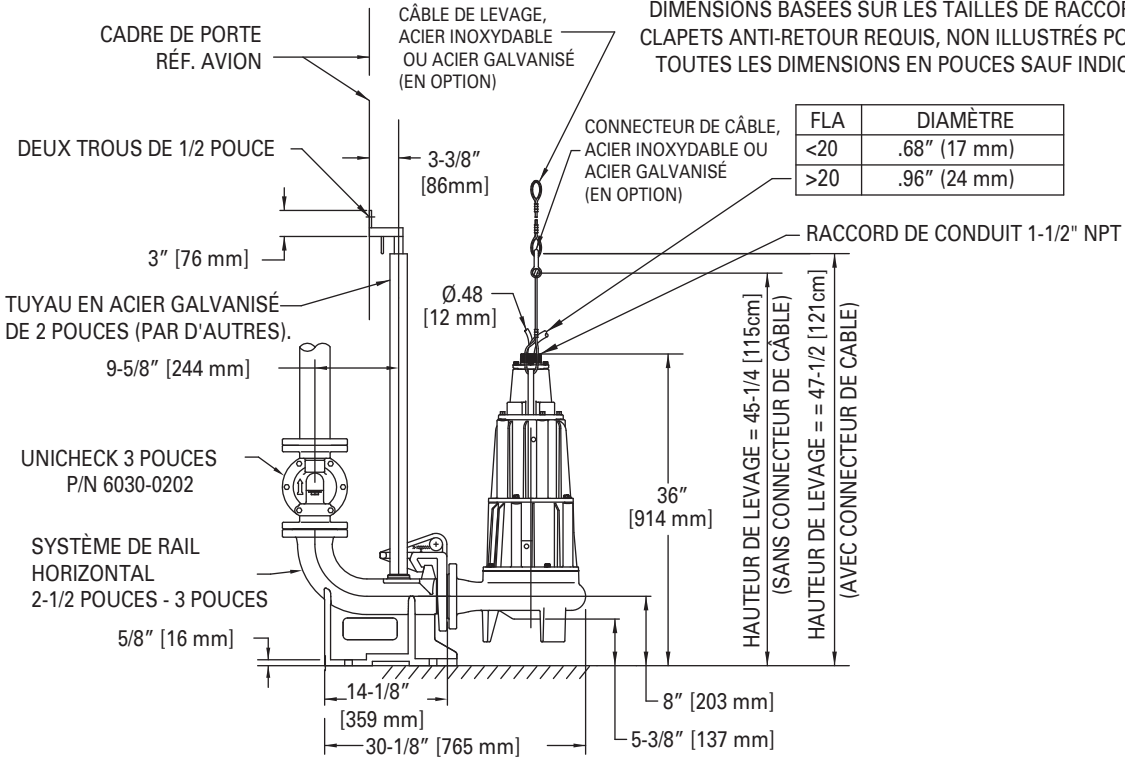

42" (107 cm) DIAMÈTRE MINIMUM POUR LA TAILLE UNIQUEMENT. LE VOLUME PEUT EXIGER UN BASSIN PLUS GRAND.

48" (122 cm) DIAMÈTRE MINIMUM POUR LA TAILLE UNIQUEMENT. LE VOLUME PEUT EXIGER UN BASSIN PLUS GRAND.

INSTALLATION SIMPLEX

INSTALLATION DUPLEX

DIMENSIONS BASÉES SUR LES TAILLES DE RACCORD ANSI STANDARD CLAPETS ANTI-RETOUR REQUIS, NON ILLUSTRÉS POUR PLUS DE CLARTÉ TOUTES LES DIMENSIONS EN POUCHES SAUF INDICATION CONTRAIRE

FLA	DIAMÈTRE
<20	.68" (17 mm)
>20	.96" (24 mm)

HAUTEUR DE LEVAGE = 45-1/4 [115cm] (SANS CONNECTEUR DE CÂBLE)
 HAUTEUR DE LEVAGE = 47-1/2 [121cm] (AVEC CONNECTEUR DE CÂBLE)