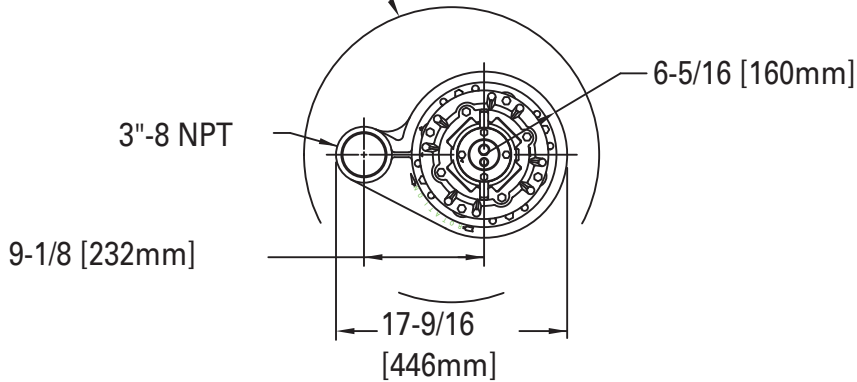

BASIN	DIAMÈTRE
SIMPLEX	24 INCH MINIMUM
DUPLEX	30 INCH MINIMUM

POUR LA TAILLE UNIQUEMENT.
LE VOLUME PEUT EXIGER
UN BASSIN PLUS GRAND.

INSTALLATION SIMPLEX

TOUTES LES DIMENSIONS SONT EN POUCES SAUF INDICATION CONTRAIRE