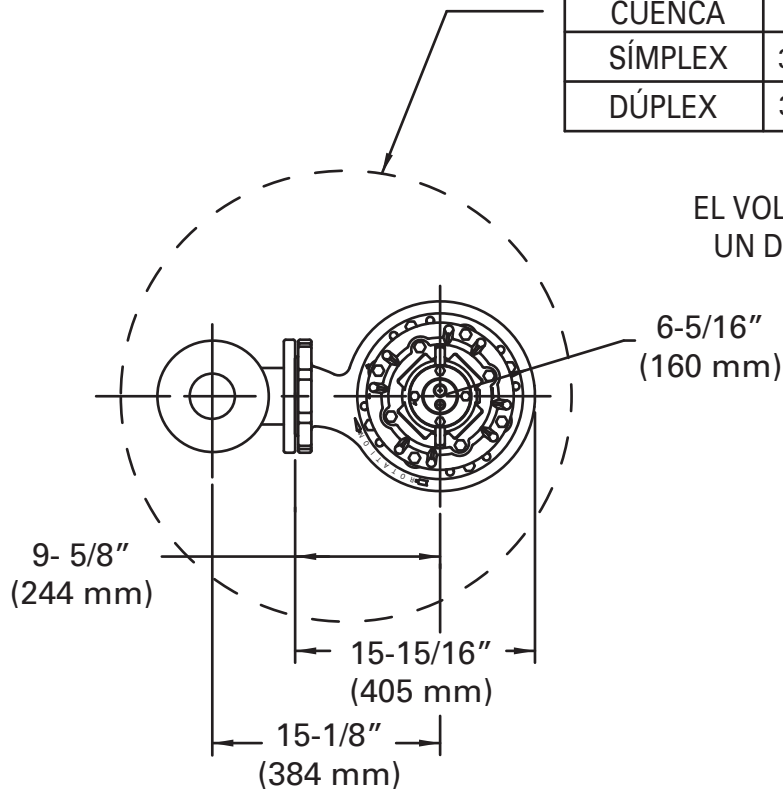

CUENCA	DIÁMETRO
SÍMPLEX	30 pulg. (76 CM) MÍNIMO
DÚPLEX	36 pulg. (91 CM) MÍNIMO

SOLO POR TALLA.  
EL VOLUMEN PUEDE REQUERIR  
UN DEPÓSITO MÁS GRANDE.

INSTALACIÓN SÍMPLEX

TODAS LAS DIMENSIONES ESTÁN EN PULGADAS A MENOS QUE SE INDIQUE LO CONTRARIO

FLA	DIÁMETRO
<20	.68" (17 mm)
>20	.96" (24 mm)