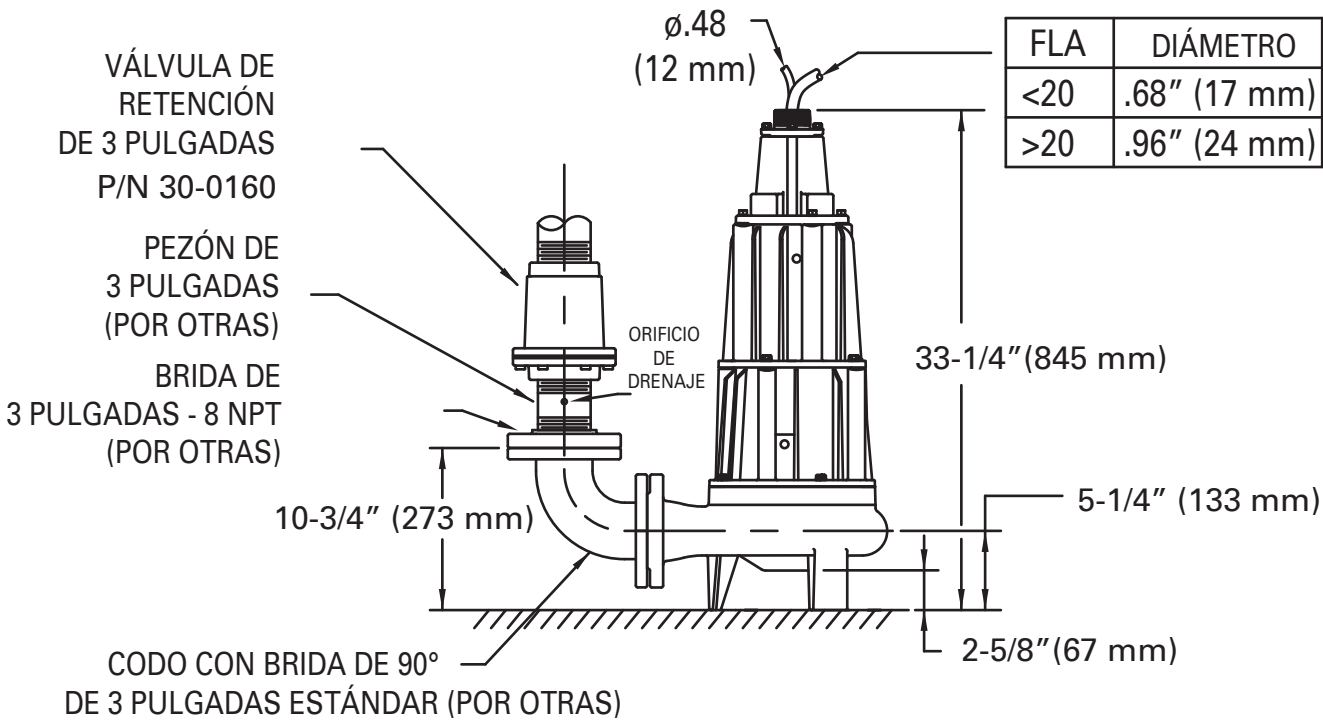

CUENCA	DIÁMETRO
SÍMPLEX	30 pulg. (76 CM) MÍNIMO
DÚPLEX	36 pulg. (91 CM) MÍNIMO

SOLO POR TALLA.  
EL VOLUMEN PUEDE REQUERIR  
UN DEPÓSITO MÁS GRANDE.

INSTALACIÓN SÍMPLEX

TODAS LAS DIMENSIONES ESTÁN EN PULGADAS A MENOS QUE SE INDIQUE LO CONTRARIO

FLA	DIÁMETRO
<20	.68" (17 mm)
>20	.96" (24 mm)