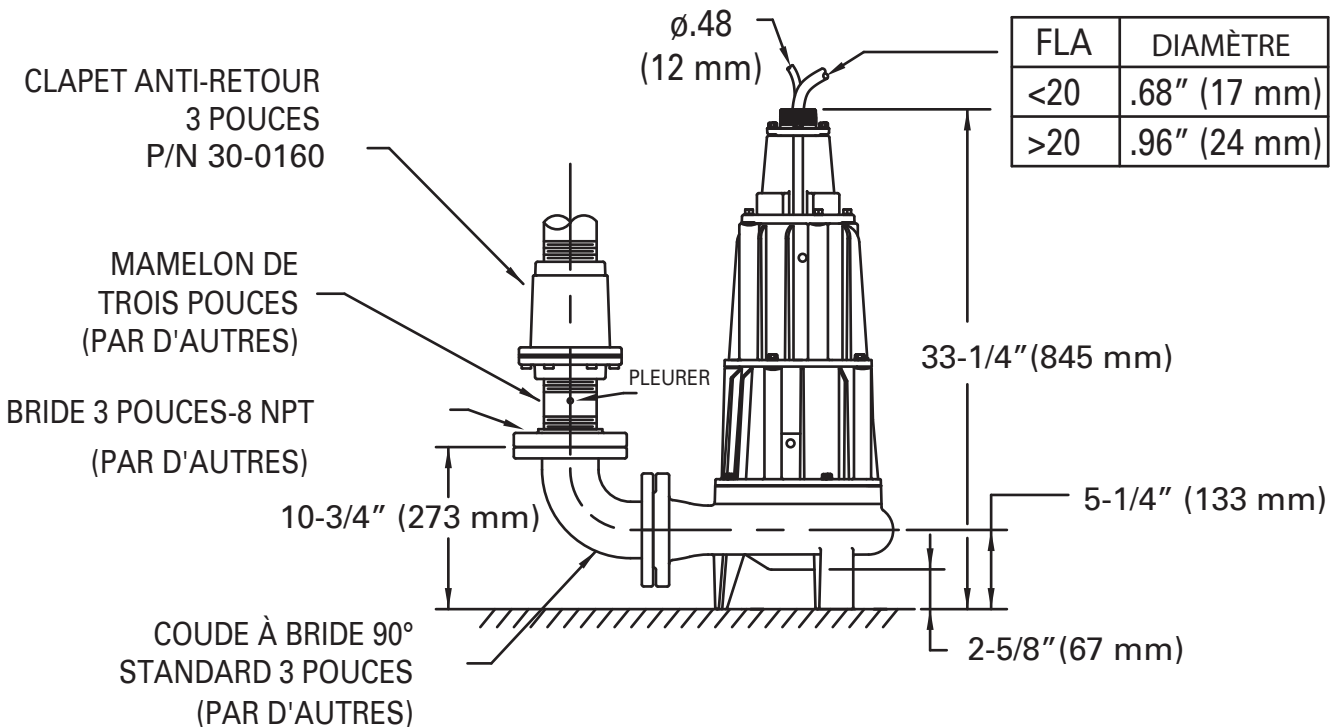

BASIN	DIAMÈTRE
SIMPLEX	30" (76 cm) MINIMUM
DUPLEX	36" (91 cm) MINIMUM

POUR LA TAILLE UNIQUEMENT.
LE VOLUME PEUT EXIGER
UN BASSIN PLUS GRAND.

INSTALLATION SIMPLEX

TOUTES LES DIMENSIONS SONT EN POUCES SAUF INDICATION CONTRAIRE

FLA	DIAMÈTRE
<20	.68" (17 mm)
>20	.96" (24 mm)