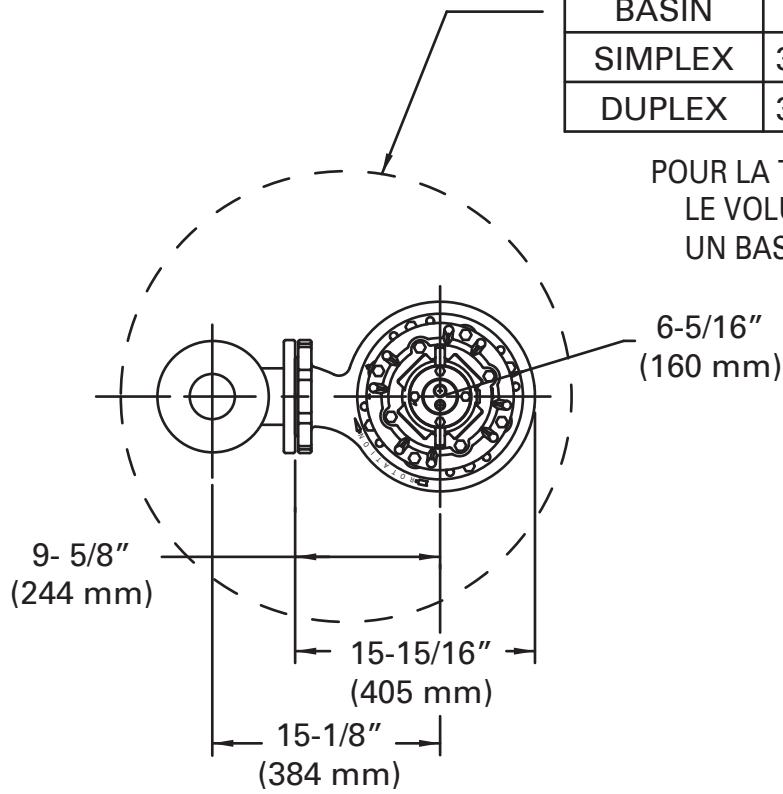

BASIN	DIAMÈTRE
SIMPLEX	30" (76 cm) MINIMUM
DUPLEX	36" (91 cm) MINIMUM

POUR LA TAILLE UNIQUEMENT.
LE VOLUME PEUT EXIGER
UN BASSIN PLUS GRAND.

INSTALLATION SIMPLEX

TOUTES LES DIMENSIONS SONT EN POUCES SAUF INDICATION CONTRAIRE

FLA	DIAMÈTRE
<20	.68" (17 mm)
>20	.96" (24 mm)