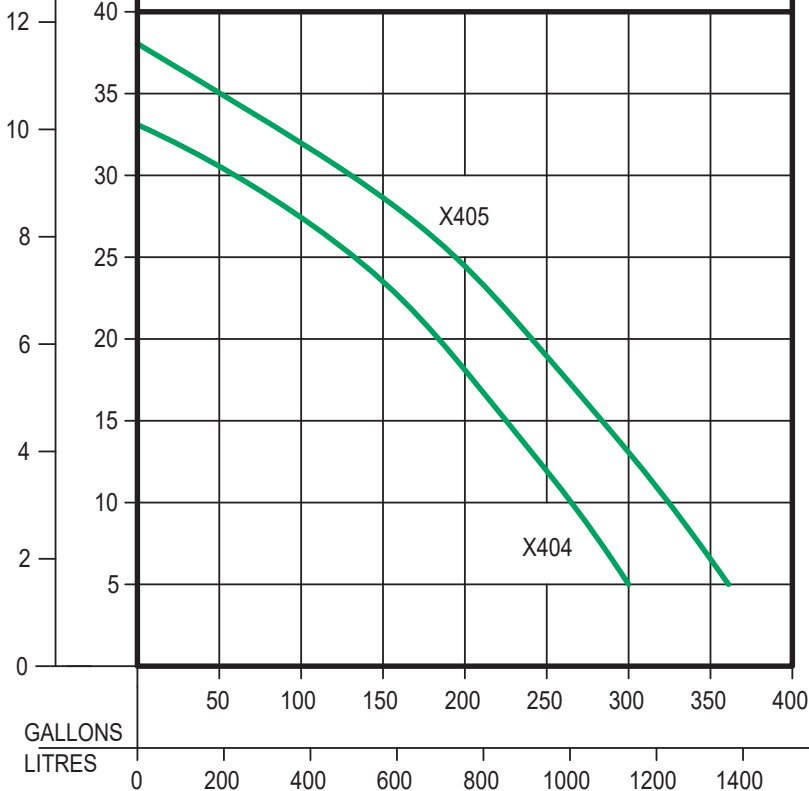

COURBE DE PERFORMANCE MODÈLES X404/X405

HAUTEUR MANOMÉTRIQUE TOTALE

MÈTRES
PIEDS

DÉBIT PAR MINUTE