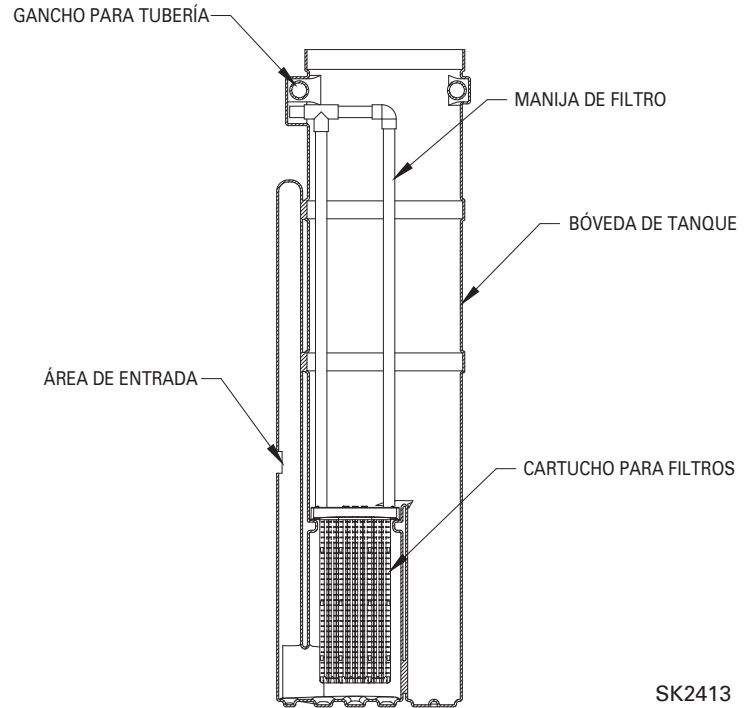

SISTEMA STEP

Añada fácilmente una cámara de bombeo con filtro sin necesidad de instalar un tanque nuevo

Sistemas de turbina STEP

ZOELLER 
PUMP COMPANY

Los sistemas de turbina STEP Zoeller Pump Company incluyen un paquete de filtro con manija y vienen preensambladas de fábrica.

- Tamaño del filtro: 2 mm (1/16")
- Longitud de la ranura del filtro: 281.6 metros lineales (924 pies lineales)
- Velocidad de flujo: 26.5 m³/día (7,000 gal/día) máx.

Características

- Alturas del tanque de 1.3 a 3.0 m (51" a 120")
- Todas los tanques caben en una apertura de fosa séptica de 45.7 cm (18")
- Disponibilidad de paquetes preensamblados con controles
- Se adapta a bombas de turbina desde 0.3 hasta 2.2 kW, desde 2.5 hasta 19.3 m³/h (11 hasta 85 gal/min)
- La entrada del tanque puede ser cortada en fábrica o por el contratista en el campo
- Los filtros incorporados filtran sólidos de hasta 2 mm (1/16")

SK2413

Bóvedas de turbina STEP	
Número de parte	Descripción
5041-0001	Corte de fábrica de 1.5 m (60"), entrada de 5 x 12.7 cm (2" x 5"), 57.2 cm (22.5") desde el fondo
5041-0002	Corte de campo de 1.5 m (60")
5041-0025	Corte de campo de 1.5 m (66")
5041-0026	Corte de campo de 1.5 m (72")
5041-0027	Corte de campo de 1.5 m (78")
5041-0028	Corte de campo de 1.5 m (84")
5041-0029	Corte de campo de 1.5 m (90")
5041-0030	Corte de campo de 1.5 m (96")
5041-0033	Corte de fábrica de 1.7 m (66"), entrada de 5 x 12.7 cm (2" x 5"), 45.7 cm (18") desde el fondo
5041-0034	Corte de campo de 1.3 m (51")
5041-0048	Corte de fábrica de 1.3 m (51"), entrada de 5 x 12.7 cm (2" x 5"), 45.7 cm (18") desde el fondo
5041-0049	Corte de campo de 3 m (120")
5041-0055	Corte de fábrica de 2.7 m (108"), entrada de 5 x 12.7 cm (2" x 5"), 57.2 cm (22.5") desde el fondo
5041-0056	Corte de campo de 2.7 m (108")