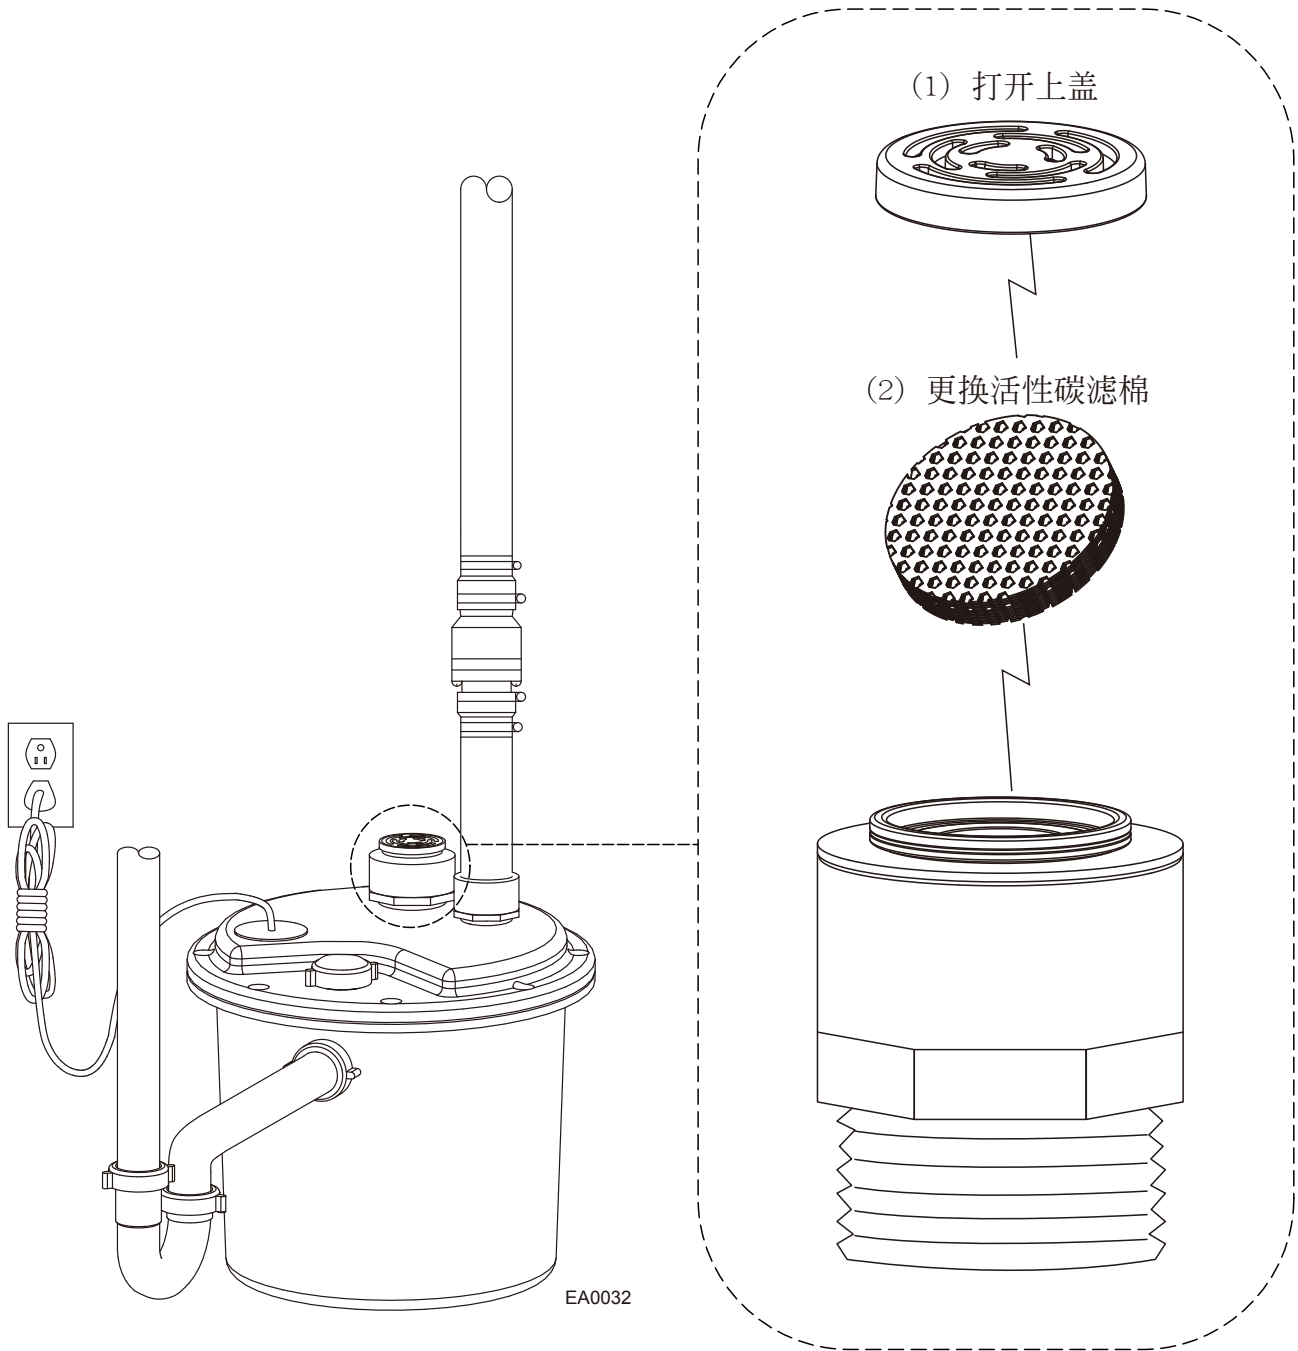

安装前务必详读说明书

Trusted. Tested. Tough™

50 Hz

zoellerpumps.com

ZT0158_Cb

0318

Supersedes

0813

通气阀说明书

132 / 133 型

请定期更换活性炭滤棉，以达到适当的通气。

INSTALLATION INSTRUCTIONS

MODEL 132/133

Carbon filter vent

To maintain effective ventilation, please replace the carbon filter periodically.

EA0032